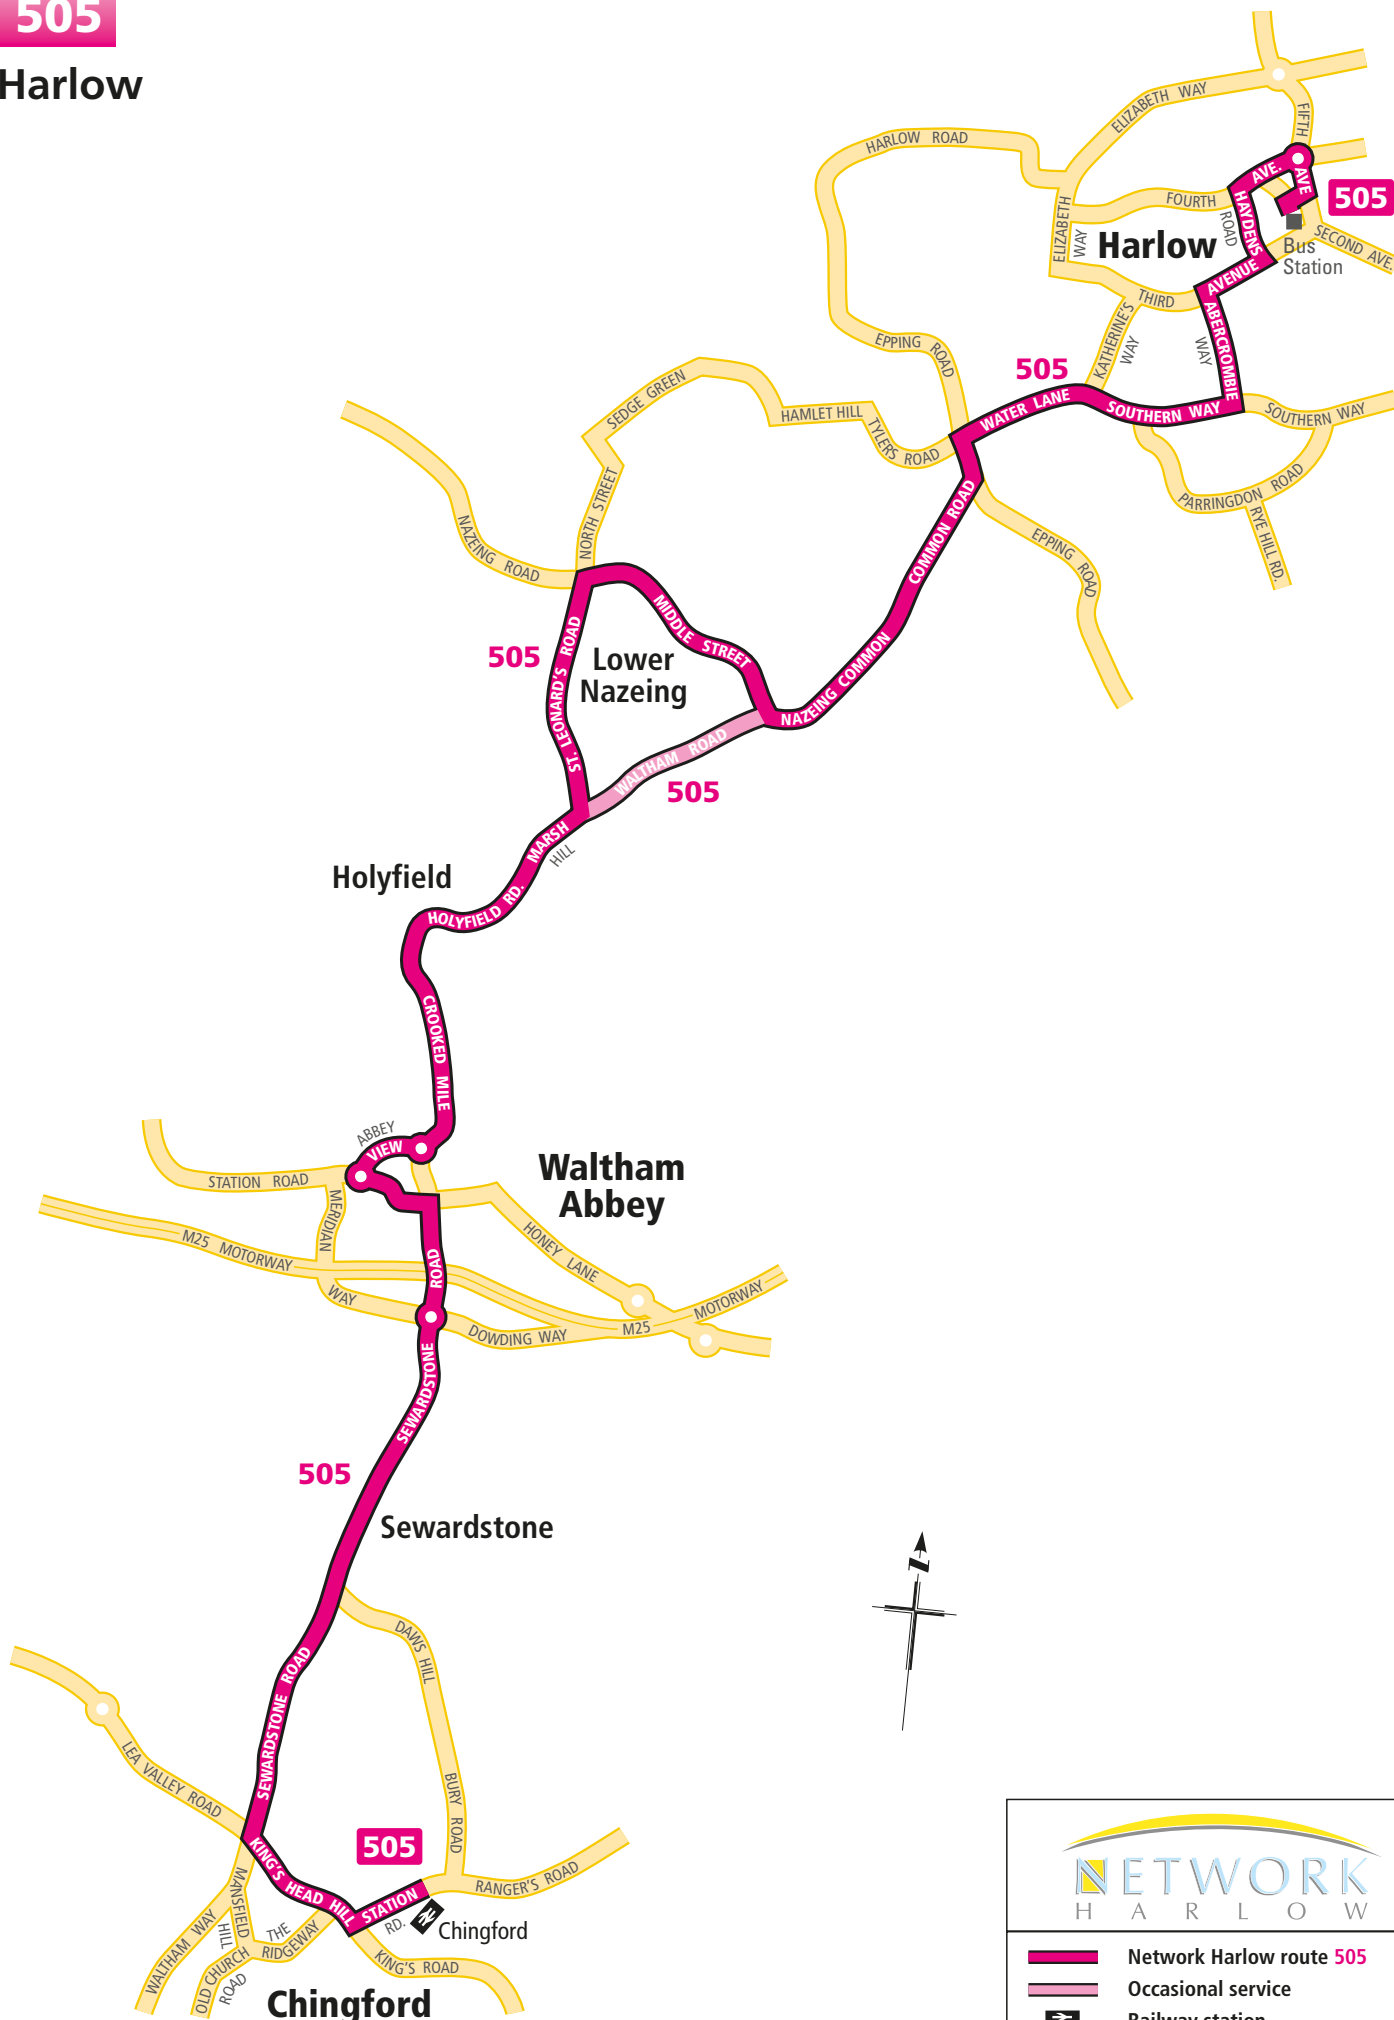

Mondays to Fridays

	School Days Only	Not School Days												
Harlow , Bus Station	0635 0830	0640 0840	0950	1045	1145	1245	1345	1445	1545	1645	1745			
Staple Tye, BP Garage	0646 0840	0649 0849	0959	1054	1154	1254	1354	1454	1554	1654	1754			
Bumbles Green, King Harold's Head	0653 0850	0657 0857	1007	1102	1202	1302	1402	1502	1602	1702	1802			
Lower Nazeing , Crossroads	0657 0858	0702 0902	1012	1107	1207	1307	1407	1507	1607	1707	1807			
Waltham Abbey , Quaker Lane	0710 0910	0711 0911	1021	1116	1216	1316	1416	1516	1616	1716	1816			
Sewardstone, Royal Oak	0719 0918	0718 0918	1028	1123	1223	1323	1423	1523	1623	1723	1823			
Chingford , Rail Station	0730 0930	0730 0930	1040	1135	1235	1335	1435	1535	1635	1735	1835			

Sundays & Public Holidays*

Service 505 does not run on Sundays and Public Holidays.

Mondays to Fridays

	School Days Only	Not School Days																
Chingford , Rail Station	0715 0735	0725 0755	0945	1045	1145	1245	1345	1445	1545	1645	1745	1845					
Sewardstone, Royal Oak	0728 0752	0737 0807	0957	1057	1157	1257	1357	1457	1557	1657	1757	1857					
Waltham Abbey , Quaker Lane	0738 0805	0743 0813	0918	1003	1103	1203	1303	1403	1503	1603	1703	1803	1903					
Lower Nazeing , Crossroads	0753 0822	0752 0822	1012	1112	1212	1312	1412	1512	1612	1712	1812	1912					
Bumbles Green, King Harold's Head	0757 0826	0757 0827	1017	1117	1217	1317	1417	1517	1617	1717	1817	1917					
Staple Tye, BP Garage	0805 0834	0806 0836	0936	1026	1126	1226	1326	1426	1526	1626	1726	1826	1926					
Harlow , Bus Station	0815 0845	0815 0845	0945	1035	1135	1235	1335	1435	1535	1635	1735	1835	1935					

505

Harlow

NETWORK
H A R L O W

- Network Harlow route 505
- Occasional service
- Railway station